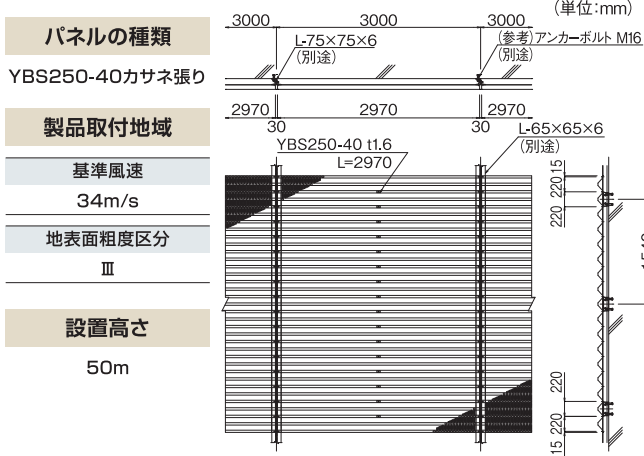

優れた高耐候性、風をやわらげる通気効果と開放感が魅力です。

外壁・横張り・アングル下地

外壁・縦張り・アングル下地

パネル取付部詳細図

YBS250シリーズ・カサネ張り

YBS250シリーズ・スカシ張り(スカシ幅50mmの場合)

YBT530シリーズ・カサネ張り

YBT530シリーズ・スカシ張り(スカシ幅50mmの場合)