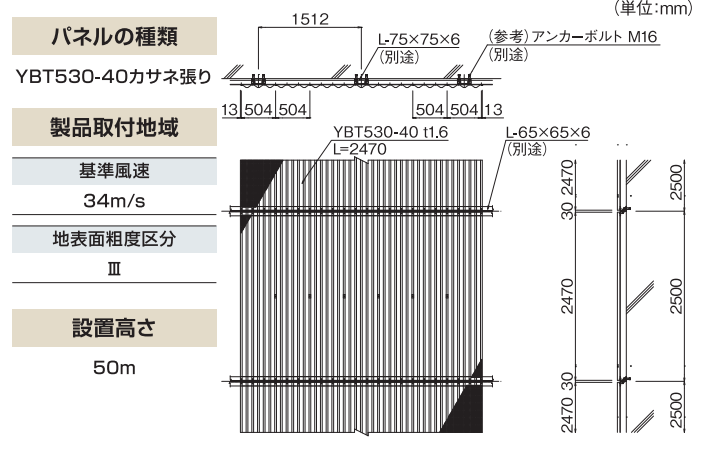

優れた高耐候性、風をやわらげる通気効果と開放感が魅力です。

外壁・横張り・アングル下地

外壁・縦張り・アングル下地

パネル取付部詳細図

YBS250シリーズ・カサネ張り

YBS250シリーズ・スカシ張り(スカシ幅50mmの場合)

YBT530シリーズ・カサネ張り

YBT530シリーズ・スカシ張り(スカシ幅50mmの場合)