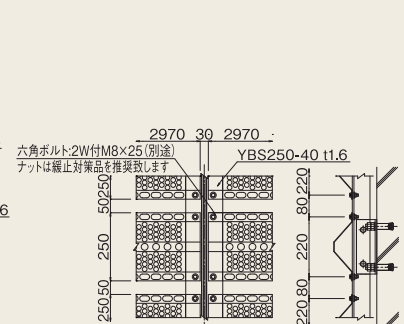

優れた高耐候性、風をやわらげる通気効果と開放感が魅力です。

外壁・横張り・アングル下地

外壁・縦張り・アングル下地

パネル取付部詳細図

YBS250シリーズ・カサネ張り

YBS250シリーズ・スカシ張り(スカシ幅50mmの場合)

YBT530シリーズ・カサネ張り

YBT530シリーズ・スカシ張り(スカシ幅50mmの場合)