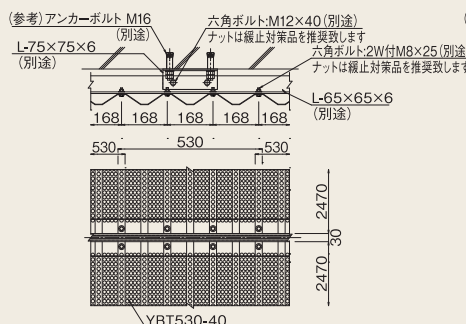

優れた高耐候性、風をやわらげる通気効果と開放感が魅力です。

外壁・横張り・アングル下地

外壁・縦張り・アングル下地

パネル取付部詳細図

YBS250シリーズ・カサネ張り

YBS250シリーズ・スカシ張り(スカシ幅50mmの場合)

YBT530シリーズ・カサネ張り

YBT530シリーズ・スカシ張り(スカシ幅50mmの場合)