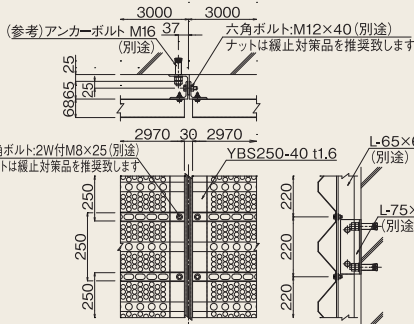

優れた高耐候性、風をやわらげる通気効果と開放感が魅力です。

外壁・横張り・アングル下地

外壁・縦張り・アングル下地

パネル取付部詳細図

YBS250シリーズ・カサネ張り

YBS250シリーズ・スカシ張り(スカシ幅50mmの場合)

YBT530シリーズ・カサネ張り

YBT530シリーズ・スカシ張り(スカシ幅50mmの場合)