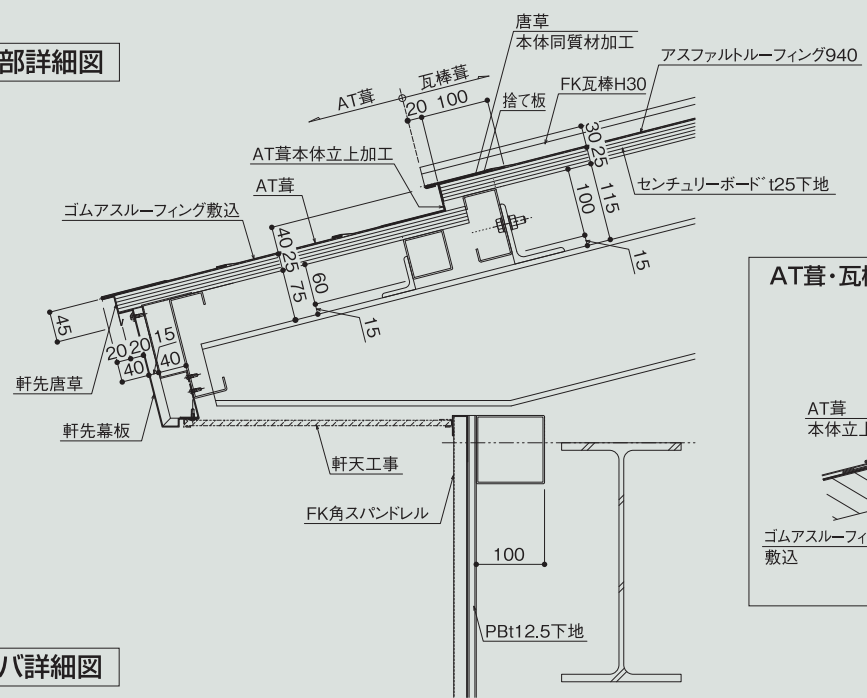

軒先部詳細図

AT葺・瓦棒ジョイント部 拡大図

ケラバ詳細図

AT葺・瓦棒ジョイント部 拡大図

水上取合部詳細図

ケラバ取合部詳細図