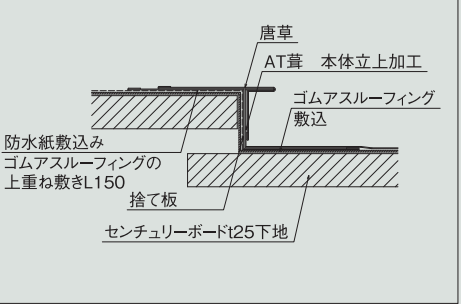

軒先部詳細図

AT葺・瓦棒ジョイント部 拡大図

ケラバ詳細図

AT葺・瓦棒ジョイント部 拡大図

水上取合部詳細図

ケラバ取合部詳細図