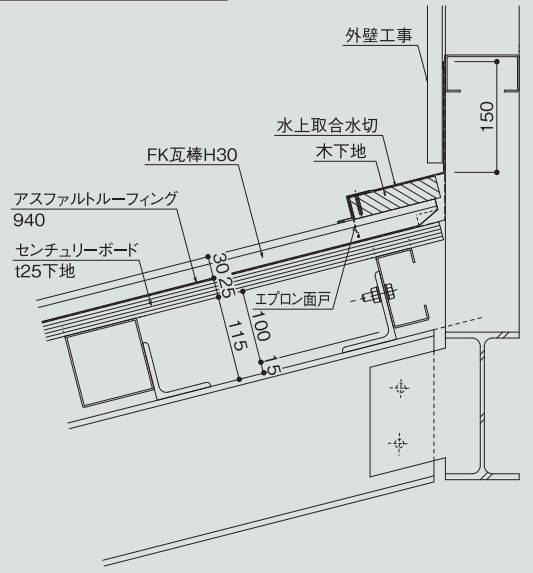

軒先部詳細図

AT葺・瓦棒ジョイント部 拡大図

ケラバ詳細図

AT葺・瓦棒ジョイント部 拡大図

水上取合部詳細図

ケラバ取合部詳細図