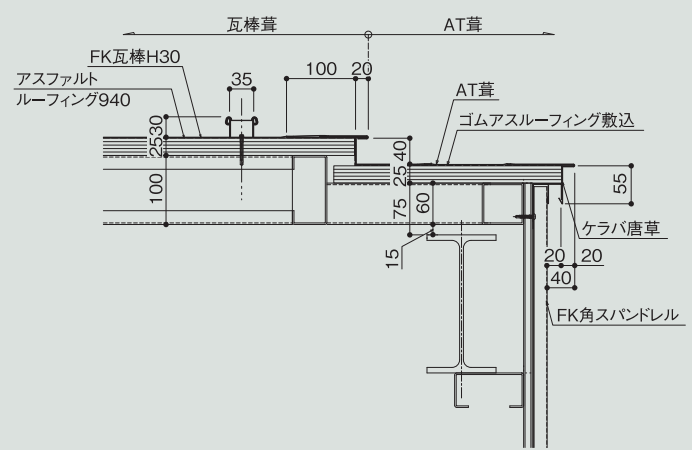

軒先部詳細図

AT葺・瓦棒ジョイント部 拡大図

ケラバ詳細図

AT葺・瓦棒ジョイント部 拡大図

水上取合部詳細図

ケラバ取合部詳細図