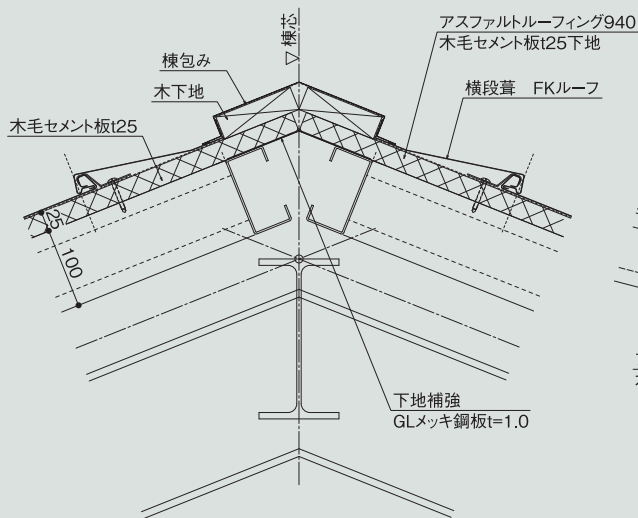

参考納まり図 横段葺 FKルーフ

軒先詳細図

ケラバ詳細図

棟断面詳細図

谷断面詳細図

水上取合部詳細図

ケラバ取合部詳細図