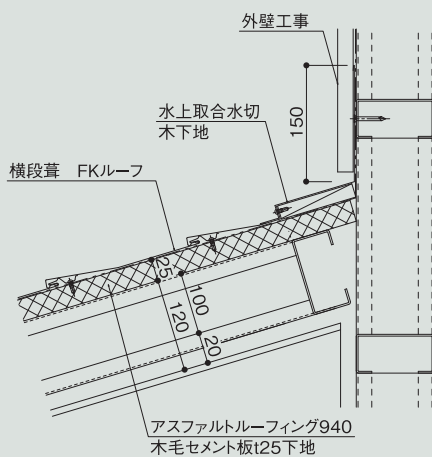

参考納まり図 横段葺 FKルーフ

軒先詳細図

ケラバ詳細図

棟断面詳細図

谷断面詳細図

水上取合部詳細図

ケラバ取合部詳細図