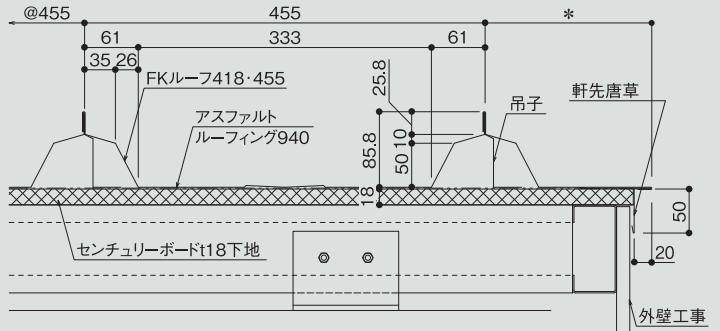

# 参考納まり図 FKルーフ418・455

軒先詳細図

ケラバ詳細図

水上取合部詳細図

ケラバ取合部詳細図

棟断面詳細図