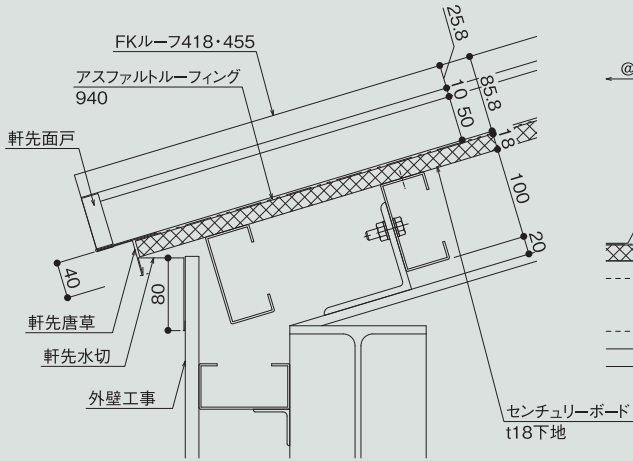

# 参考納まり図 FKルーフ418・455

軒先詳細図

ケラバ詳細図

水上取合部詳細図

ケラバ取合部詳細図

棟断面詳細図