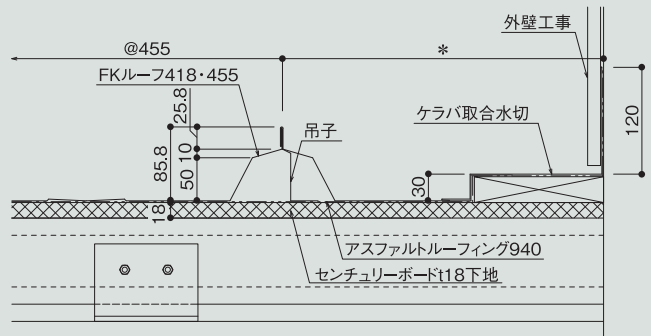

# 参考納まり図 FKルーフ418・455

軒先詳細図

ケラバ詳細図

水上取合部詳細図

ケラバ取合部詳細図

棟断面詳細図