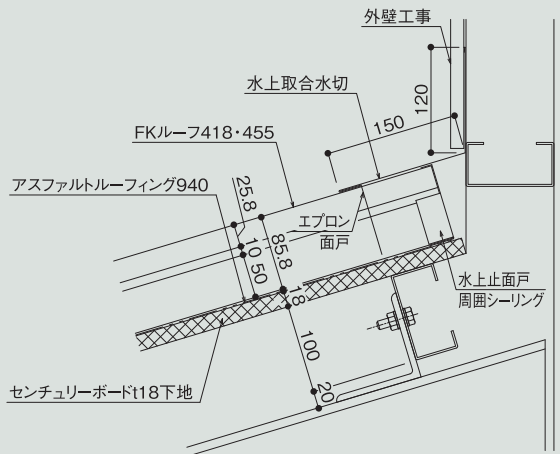

# 参考納まり図 FKルーフ418・455

軒先詳細図

ケラバ詳細図

水上取合部詳細図

ケラバ取合部詳細図

棟断面詳細図