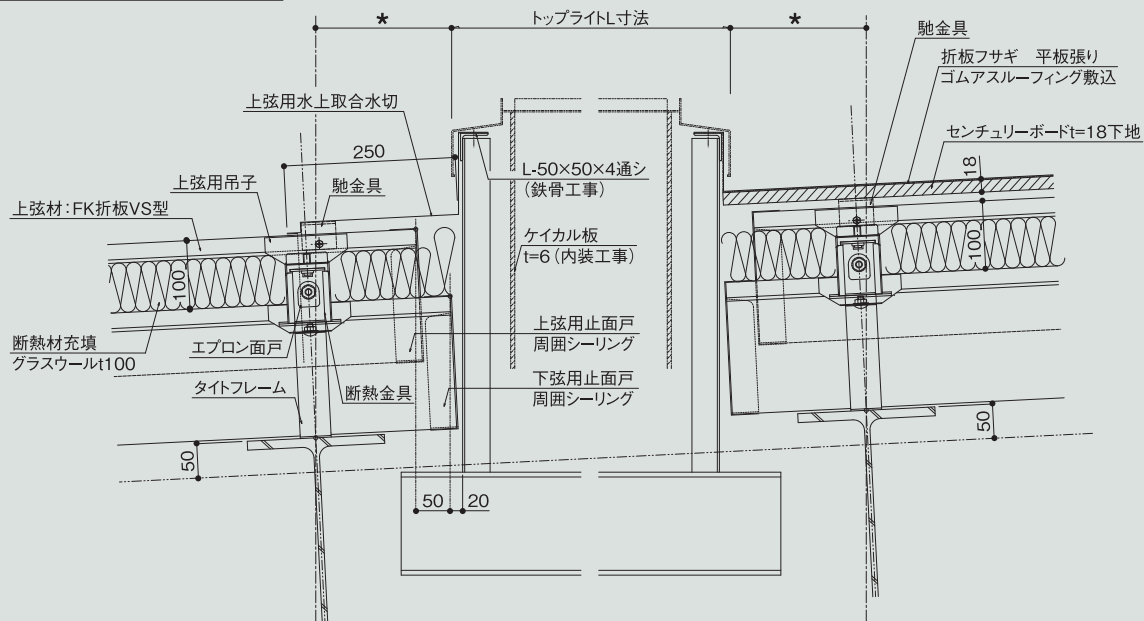

参考納まり図 2重折板

排煙トップライト取合詳細図
(流れ方向)

排煙トップライト取合断面図
(桁行き方向)

折板フサギ断面図

注) フサギ幅が広くなる場合は、御相談ください。