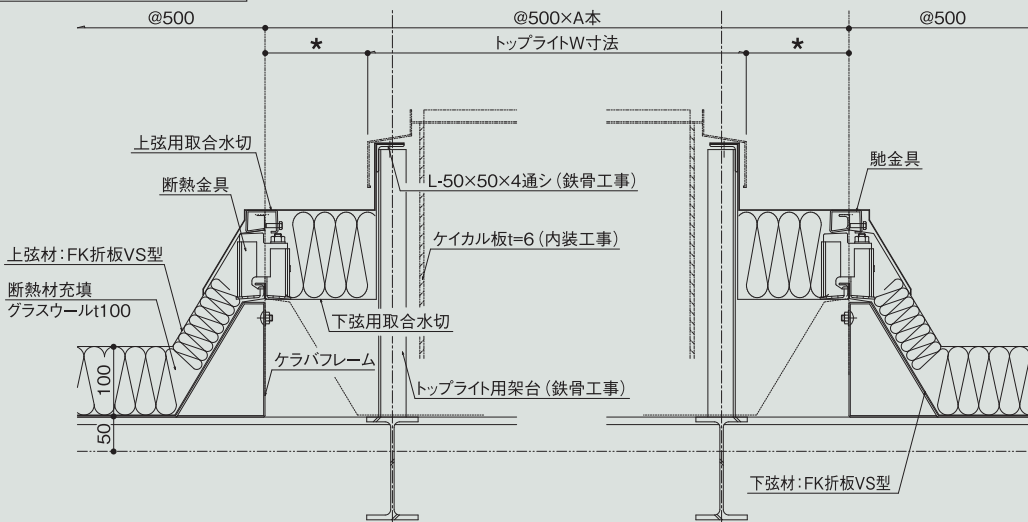

参考納まり図 2重折板

排煙トップライト取合詳細図
(流れ方向)

排煙トップライト取合断面図
(桁行き方向)

折板フサギ断面図

注) フサギ幅が広くなる場合は、御相談ください。