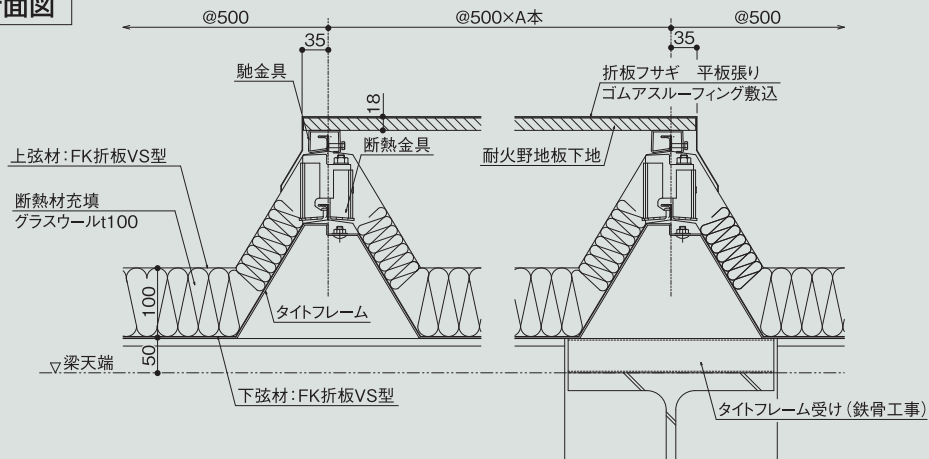

参考納まり図 2重折板

排煙トップライト取合詳細図
(流れ方向)

排煙トップライト取合断面図
(桁行き方向)

折板フサギ断面図

注) フサギ幅が広くなる場合は、御相談ください。