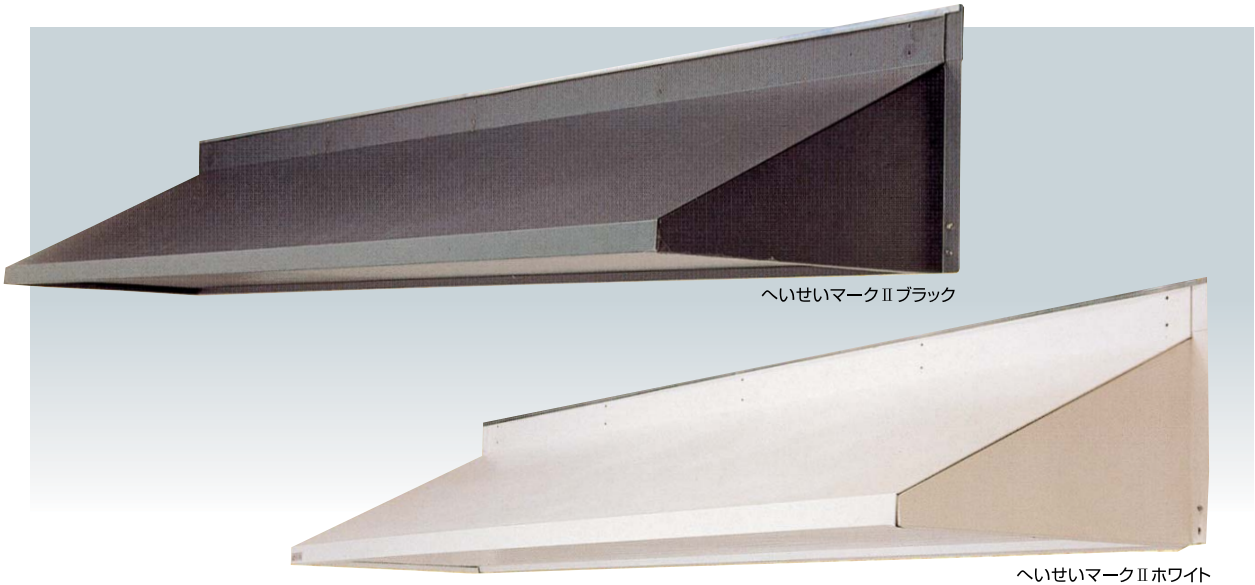

# 洋風庇

洋風住宅、サイディングなどの外壁に調和するシャープなデザイン。

へいせいマークII ブラック

へいせいマークII ホワイト

## 標準仕様

材質	屋根： 0.4mm厚 耐摩カラーGL
	側面： 0.4mm厚 耐摩カラーGL
	見上： 0.27mm厚 耐摩カラーGL
	裏板： 0.6mm厚 メッキ
色	屋根・側面・見上げ/すべて同色
	硬質発泡ウレタン充填
	ホワイト ブラック ブラウン
別売	後付け用キャップ ジョイント
出荷	2本1梱包(1本のみのご注文は運賃をご負担願います。)

※耐摩カラーGLとは、ガルバリウム鋼板にガラス繊維を混入した特殊耐候性塗料を2度塗り2度焼付けた高級塗装鋼板です。