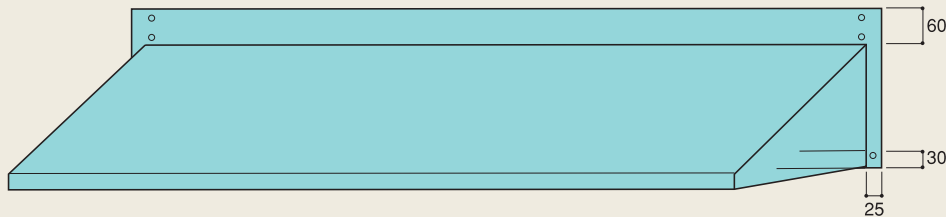

## ひさし規格寸法表

幅寸法	関東間				
	3尺間用 1,040mm	4.5尺間用 1,490mm	6尺間用 1,950mm	9尺間用 2,860mm	12尺間用 3,770mm
8寸(255mm)	08 30	08 45	08 60	08 90	08 120
12寸(373mm)	12 30	12 45	12 60	12 90	12 120
15寸(453mm)	15 30	15 45	15 60	15 90	15 120

## 標準仕様

材質	屋根： 0.4mm厚 耐摩カラーGL
	側面： 0.4mm厚 耐摩カラーGL
	見上： 0.27mm厚 耐摩カラーGL
	裏板： 0.6mm厚 メッキ
色	屋根・側面・見上げ/すべて同色
	硬質発泡ウレタン充填
	ホワイト ブラック ブラウン
別売	後付け用キャップ ジョイント
出荷	2本1梱包(1本のみのご注文は運賃をご負担願います。)

※耐摩カラーGLとは、ガルバリウム鋼板にガラス繊維を混入した特殊耐候性塗料を2度塗り2度焼付けた高級塗装鋼板です。

## 断面形状

(単位:mm)

屋根板0.4mm使用