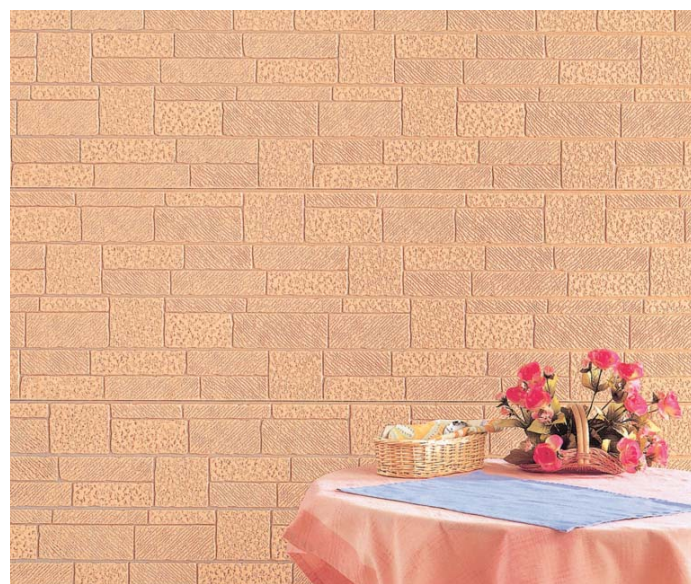

TA: トリプルオーカー