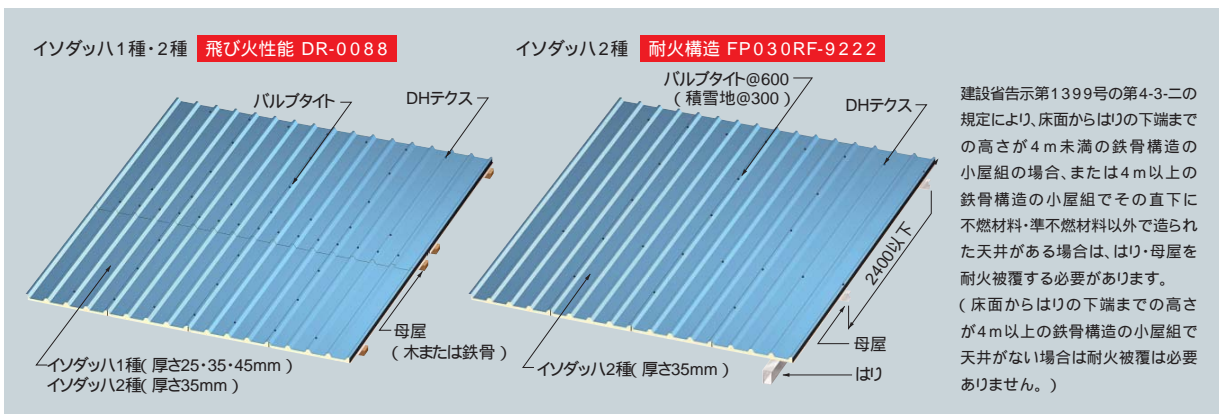

断熱屋根パネル インダッハ 断熱商品

日鉄鋼板

優れた断熱効果を発揮する働き幅1mの断熱屋根パネル。

標準仕様

商品名	品種	芯材	製品厚 (mm)	重量 (kg/m ²)	働き幅 (mm)	製品長さ	外皮材	内皮材
インダッハ	1種	硬質 ポリウレタンフォーム	25	11.5	1000	1.8~20m ご指定寸法で受注生産 いたします。	タイムフロンGL 大同耐摩カラーGL (0.6mm)	カラ-グリップGL (0.4mm)
			35	12				
			45	12.5				
	2種	ポリイソシア ヌレ-トフォーム	35	12				

1.8m未満または20mを超える場合はご相談ください。

標準色

	種類	色番号	色名称
外皮材	タイムフロンGL	TF66	ライトブルー
		TF88	シルバーグレー
	大同耐摩カラーGL	521	耐摩グレー
		523	耐摩そら色
内皮材	カラーグリップGL ¹	621W	サンドホワイトW

¹701W(アイポリー)も選べます。 ⁰標準色は色見本をご参照ください。

耐火性能

	製品厚	国土交通大臣認定 屋根の飛び火性能	国土交通大臣認定 屋根30分耐火構造
インダッハ1種	25・35・45mm	DR-0088	-
インダッハ2種	35mm		FP030RF-9222