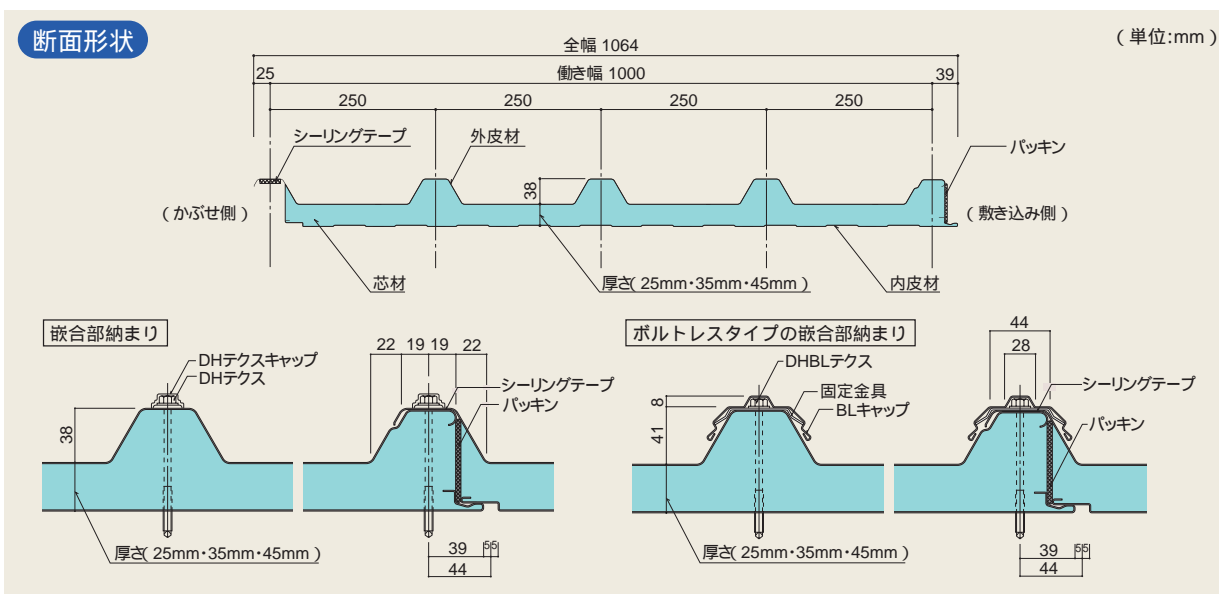

断熱屋根パネル インダッハ 断熱商品

日鉄鋼板

優れた断熱効果を発揮する働き幅1mの断熱屋根パネル。

標準仕様

商品名	品種	芯材	製品厚 (mm)	重量 (kg/m ²)	働き幅 (mm)	製品長さ	外皮材	内皮材
インダッハ	1種	硬質 ポリウレタンフォーム	25	11.5	1000	1.8~20m ご指定寸法で受注生産 いたします。	タイムフロンGL 大同耐摩カラーGL (0.6mm)	カラ-グリップGL (0.4mm)
			35	12				
			45	12.5				
	2種	ポリイソシア ヌレ-トフォーム	35	12				

1.8m未満または20mを超える場合はご相談ください。

標準色

	種類	色番号	色名称
外皮材	タイムフロンGL	TF66	ライトブルー
		TF88	シルバーグレー
	大同耐摩カラーGL	521	耐摩グレー
		523	耐摩そら色
内皮材	カラーグリップGL ¹	621W	サンドホワイトW

¹701W(アイポリー)も選べます。 ⁰標準色は色見本をご参照ください。

耐火性能

	製品厚	国土交通大臣認定 屋根の飛び火性能	国土交通大臣認定 屋根30分耐火構造
インダッハ1種	25・35・45mm	DR-0088	-
インダッハ2種	35mm		FP030RF-9222