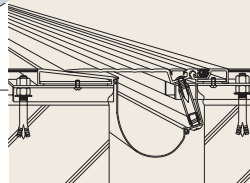

三昌

アルミエキスパンション サンジョイナー

施工性に優れ、引きバネ方式を導入した完全防水設計です。

製品バリエーション

RR [屋上と屋上]

SR [屋上と外壁]

SS [外壁と外壁]

SK [外壁コーナー]

WF [床と内壁]

FF [床と床]

CW [天井と天井・内壁と内壁]

WK [天井と内壁・内壁コーナー]

完全な雨仕舞い構造 ※屋外用

シート材と排水型ジョイント材の併用でノーコーキング完全防水設計です。施工性にも優れています。

躯体の動きに柔軟な対応能力

引きバネ方式を導入し、上下・左右・前後の三次元可動に充分対応できます。

豊富な品種

50シリーズ・100シリーズとサンエッジ(アルミ笠木・水切り)とのトータル設計でバリエーションも豊富です。

製品仕様

	RR 【屋上と屋上】	SR 【屋上と外壁】	SS 【外壁と外壁】	SK 【外壁コーナー】	CW 【天井と天井・内壁と内壁】	WK 【天井と内壁・内壁コーナー】	FF 【床と床】	WF 【床と内壁】
50シリーズ 標準クリアランス50	120 150 170 200 230 50F-RR (フリーサイズ)	120 150 170 200 230 50F-SR (フリーサイズ)	50A-SS (後付けタイプ) 50B-SS (先付けタイプ) 50C-SS (対称意匠タイプ)	50A-SK (後付けタイプ) 50B-SK (先付けタイプ) 50C-SK (対称意匠タイプ)	50-CW	50-WK	50-FF	50-WF
100シリーズ 標準クリアランス100	120 150 170 200 230 100F-RR (フリーサイズ)	120 150 170 200 230 100F-SR (フリーサイズ)	100A-SS (後付けタイプ) 100B-SS (先付けタイプ) 100C-SS (対称意匠タイプ)	100A-SK (後付けタイプ) 100B-SK (先付けタイプ) 100C-SK (対称意匠タイプ)	100-CW	100-WK	100-FF	100-WF