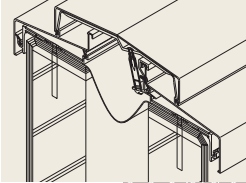

三昌

アルミエキスパンション サンジョイナー

施工性に優れ、引きバネ方式を導入した完全防水設計です。

製品バリエーション

RR [屋上と屋上]

SR [屋上と外壁]