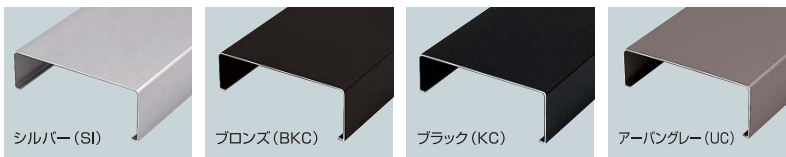

アルミ手摺付笠木 サンテ

賠償責任保険付 日産火災海上保険

三昌

卓越した防水性能で、安心の有効スペースを最大限に生かします。

笠木の防水

笠木は、固定金具とワッシャー・取り付けボルトによる開放方式を採用していますので等気圧の原理により雨水の侵入を防ぎ躯体をしっかりとガードします。

強度と安全性

手摺は安全であることが第一です。「サンテ」は、耐候性にもすぐれ、安定した強度を発揮します。また、固定方式をはじめ手摺の細部にいたるまで細心の注意をはらうとともに、十分な強度設計を行なっていますので、安心してご使用いただけます。

カラーバリエーション

■一般タイプ		角60型	丸60型	楕円70型
一段タイプ	格子タイプ			
	パネルタイプ			
二段タイプ	格子タイプ			
	パネルタイプ			

- 持出タイプ (角60型・丸60型・楕円70型)
- トップレールタイプ (角60型・丸60型・楕円70型・丸50型)
- 硝子タイプ (角60型・丸60型・楕円70型)
- 特殊タイプ (ガラリタイプ)
- 横格子タイプ (角60型・丸60型・楕円70型)