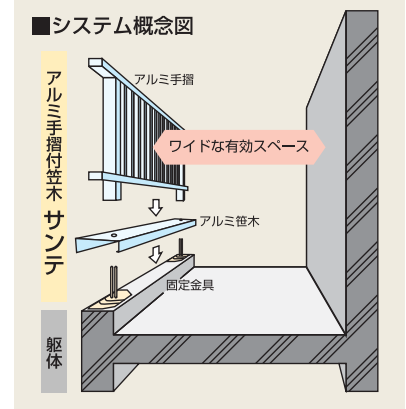

アルミ手摺付笠木 サンテ

賠償責任保険付 日産火災海上保険

三昌

卓越した防水性能で、安心の有効スペースを最大限に生かします。

笠木の防水

笠木は、固定金具とワッシャー・取り付けボルトによる開放方式を採用していますので等気圧の原理により雨水の侵入を防ぎ躯体をしっかりとガードします。

強度と安全性

手摺は安全であることが第一です。「サンテ」は、耐候性にもすぐれ、安定した強度を発揮します。また、固定方式をはじめ手摺の細部にいたるまで細心の注意をはらうとともに、十分な強度設計を行なっていますので、安心してご使用いただけます。

カラーバリエーション

■一般タイプ		角60型	丸60型	楕円70型
一段タイプ	格子タイプ			
	パネルタイプ			
二段タイプ	格子タイプ			
	パネルタイプ			

- 持出タイプ (角60型・丸60型・楕円70型)
- トップレールタイプ (角60型・丸60型・楕円70型・丸50型)
- 硝子タイプ (角60型・丸60型・楕円70型)
- 特殊タイプ (ガラリタイプ)
- 横格子タイプ (角60型・丸60型・楕円70型)